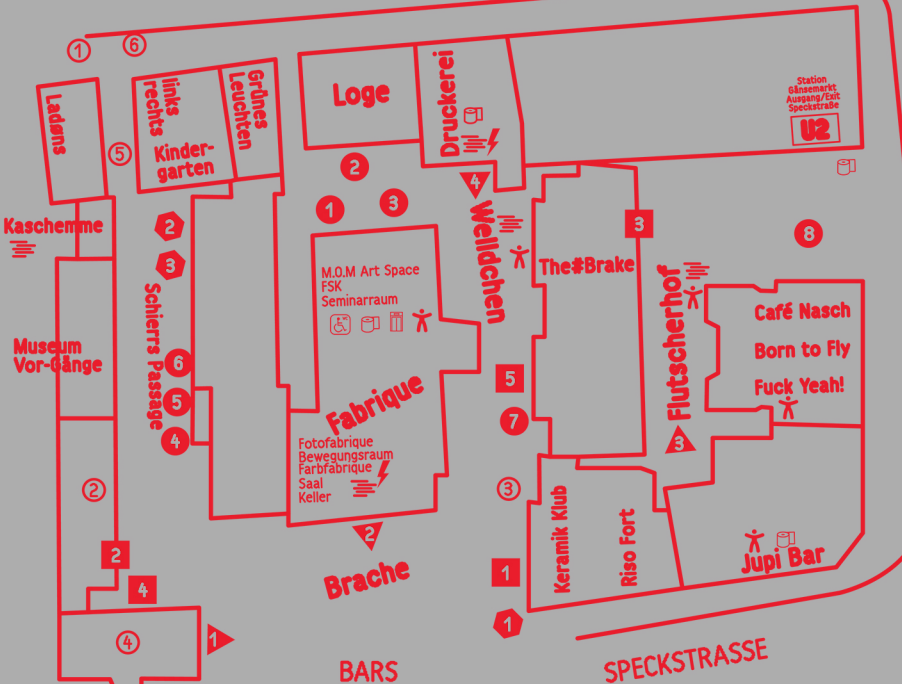

Fahrstuhl

Strobo & Wechsellicht-Effekte

Nebel / Haze

WC

Barrierearmes WC

Barrierearm zugänglich

U2

Richtung
Leuchttürle

VALENTINSKAMP

Richtung
Gänsemarkt

CAFFAMACHAREIHE

U2

U2

AUSSTELLUNGEN & INSTALLATION

- ① Record-o-mat
- ② Cave Canem
- ③ Revolte 3
- ④ The Family of Camille
- ⑤ Naked on the Barricades
- ⑥ Kunstimbiss

AUSSENBÜHNEN

- ① Brachenbühne
- ② Theaterbühne
- ③ Flutscherhof
- ④ Welldchen

INFO / HELP

- ① Kassenhaus
- ② Awareness-Stand
- ③ Vivid Psy-Care Info
  Nur Sa. 16-02 Uhr

BARS

- ① Hauptresen
- ② Plattenbar
- ③ Brake Bar
- ④ Gin Basil
- ⑤ Welldchenbar

FOOD / STÄNDE

- ① Amargi
- ② Pommes
- ③ Hamburger
  Zukunftsentscheid
- ④ Jette Kaffee & Kuchen
- ⑤ Biesenthal
  Sandwiches
- ⑥ Hamburger testet
  Grundeinkommen
- ⑦ Stand & Merch der
  Gängeviertel
  Genossenschaft
- ⑧ Reger Burger